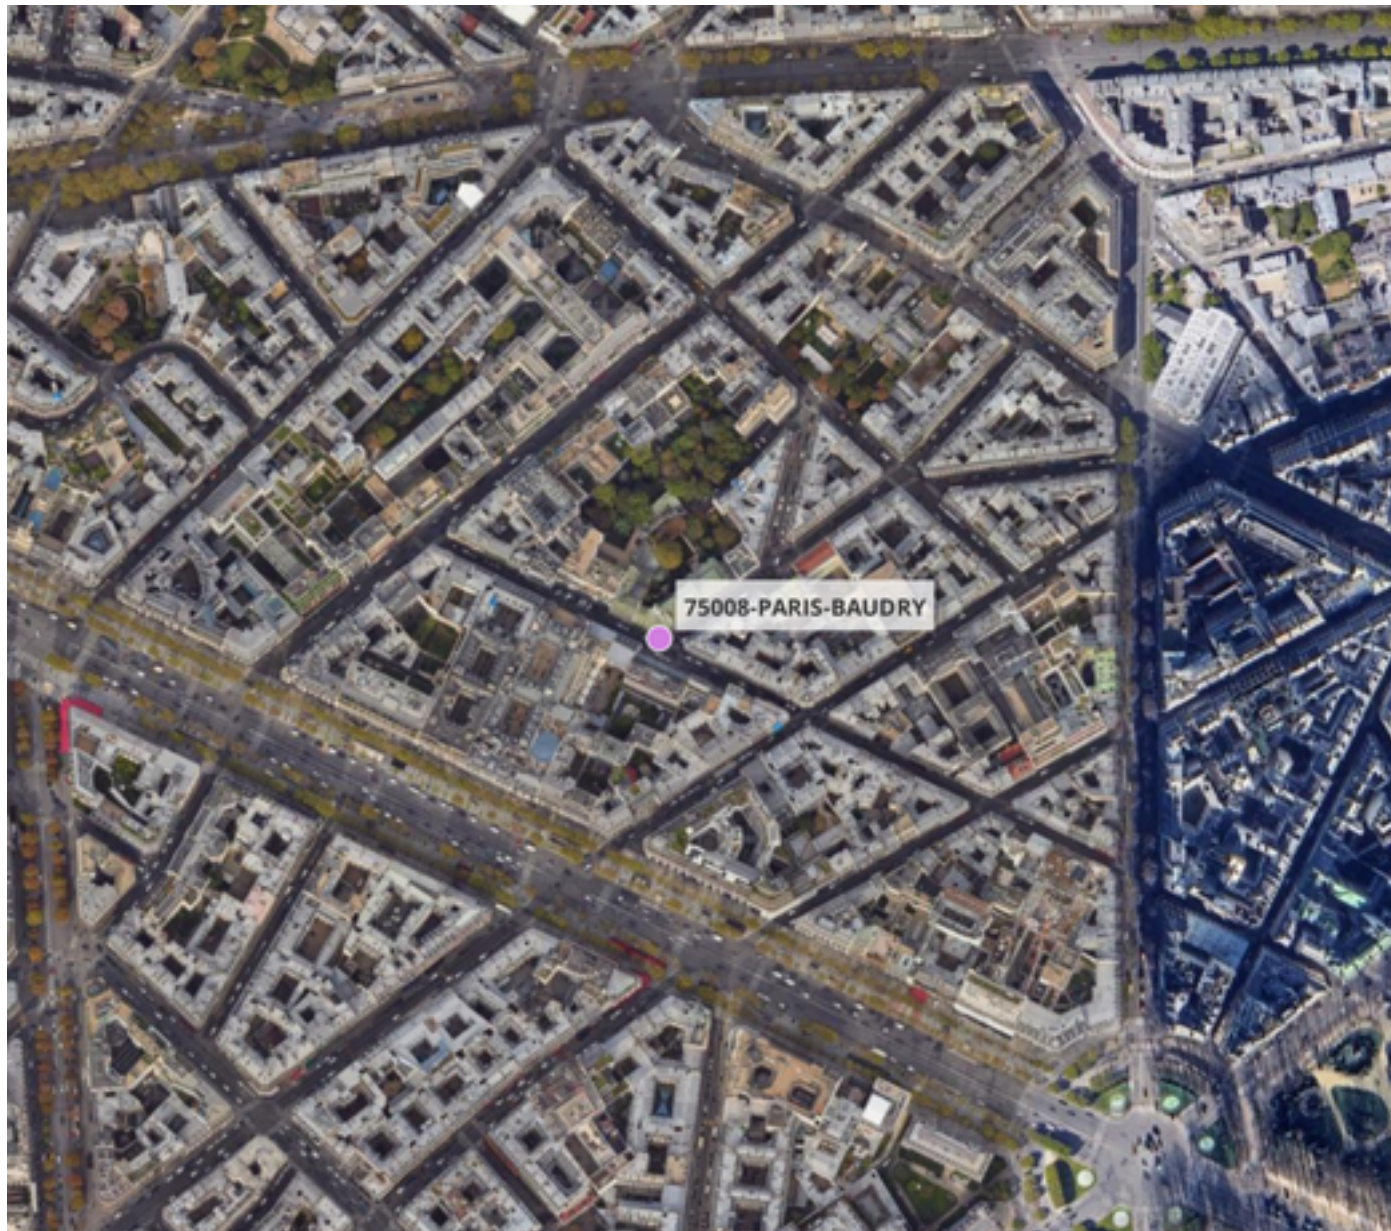

## Capteurs méduse PARIS 8ÈME

2026 / sem. 11 (du 09/03/2026 au 15/03/2026)

*NB : Chaque capteur est désigné par le nom de la rue dans laquelle il est implanté*

# Capteurs méduse PARIS 8ÈME

2026 / sem. 11 (du 09/03/2026 au 15/03/2026)

**SYNTHÈSE DES SITES SUR LA SEMAINE**  
**Par Indice Harmonica nocturne [22h-06h] décroissant**

 1	Nuit du lundi 09/03/2026 au mardi 10/03/2026	Nuit du mardi 10/03/2026 au mercredi 11/03/2026	Nuit du mercredi 11/03/2026 au jeudi 12/03/2026	Nuit du jeudi 12/03/2026 au vendredi 13/03/2026	Nuit du vendredi 13/03/2026 au samedi 14/03/2026	Nuit du samedi 14/03/2026 au dimanche 15/03/2026	Nuit du dimanche 15/03/2026 au lundi 16/03/2026
	BAUDRY (N/A)	BAUDRY (N/A)	BAUDRY (N/A)	BAUDRY (6,0)	BAUDRY (N/A)	BAUDRY (N/A)	BAUDRY (N/A)