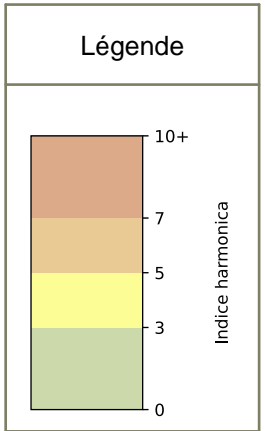

# Capteurs méduse PARIS 8ÈME

2026 / sem. 11 (du 09/03/2026 au 15/03/2026)

**SYNTHÈSE DES SITES SUR LA SEMAINE**  
**Par Indice Harmonica nocturne [22h-06h] décroissant**

 1	Nuit du lundi 09/03/2026 au mardi 10/03/2026	Nuit du mardi 10/03/2026 au mercredi 11/03/2026	Nuit du mercredi 11/03/2026 au jeudi 12/03/2026	Nuit du jeudi 12/03/2026 au vendredi 13/03/2026	Nuit du vendredi 13/03/2026 au samedi 14/03/2026	Nuit du samedi 14/03/2026 au dimanche 15/03/2026	Nuit du dimanche 15/03/2026 au lundi 16/03/2026
	BAUDRY (N/A)	BAUDRY (N/A)	BAUDRY (N/A)	BAUDRY (6,0)	BAUDRY (N/A)	BAUDRY (N/A)	BAUDRY (N/A)

	22h-00h	00h-02h	02h-04h	04h-06h	Total nuit (22h-06h)
Nuit du lundi 09/03/2026 au mardi 10/03/2026	N/A	N/A	N/A	N/A	N/A
	N/A dB(A)	N/A dB(A)	N/A dB(A)	N/A dB(A)	N/A dB(A)
Nuit du mardi 10/03/2026 au mercredi 11/03/2026	N/A	N/A	N/A	N/A	N/A
	N/A dB(A)	N/A dB(A)	N/A dB(A)	N/A dB(A)	N/A dB(A)
Nuit du mercredi 11/03/2026 au jeudi 12/03/2026	N/A	N/A	N/A	N/A	N/A
	N/A dB(A)	N/A dB(A)	N/A dB(A)	N/A dB(A)	N/A dB(A)
Nuit du jeudi 12/03/2026 au vendredi 13/03/2026	N/A	N/A	N/A	6,0	6,0
	N/A dB(A)	N/A dB(A)	N/A dB(A)	57,9 dB(A)	57,9 dB(A)
Nuit du vendredi 13/03/2026 au samedi 14/03/2026	N/A	N/A	N/A	N/A	N/A
	N/A dB(A)	N/A dB(A)	N/A dB(A)	N/A dB(A)	N/A dB(A)
Nuit du samedi 14/03/2026 au dimanche 15/03/2026	N/A	N/A	N/A	N/A	N/A
	N/A dB(A)	N/A dB(A)	N/A dB(A)	N/A dB(A)	N/A dB(A)
Nuit du dimanche 15/03/2026 au lundi 16/03/2026	N/A	N/A	N/A	N/A	N/A
	N/A dB(A)	N/A dB(A)	N/A dB(A)	N/A dB(A)	N/A dB(A)